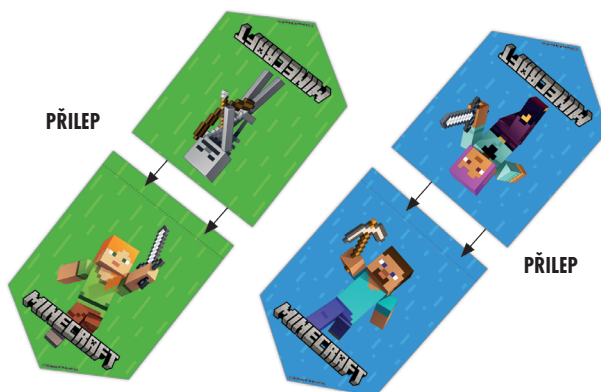

VYSTŘIHOVÁNKY

MINECRAFT

PÁRTY DEKORACE

VYTVOŘ SI VLASTNÍ PÁRTY DEKORACI V NĚKOLIKA JEDNODUCHÝCH KROCÍCH

1. 

VYTISKNI VŠECHNY DÍLY.

2. 

VYSTŘIHNĚ VŠECHNY DÍLY.

3. 

PŘILEP NA SEBE OBĚ ČÁSTI PRAPORKU
V HORNÍ ČÁSTI PODLE VYZNAČENÉ
PŘERUŠOVANÉ ČÁRY. POSTAVIČKY
MŮŽEŠ LIBOVOLNĚ KOMBINOVAT.

4. 

PŘEHNI PRAPORKY PODLE PŘERUŠOVANÉ
ČÁRY, POVĚS JE NA PROVÁZEK A PŘILEP
OHNUTÉ ČÁSTI K SOBĚ.