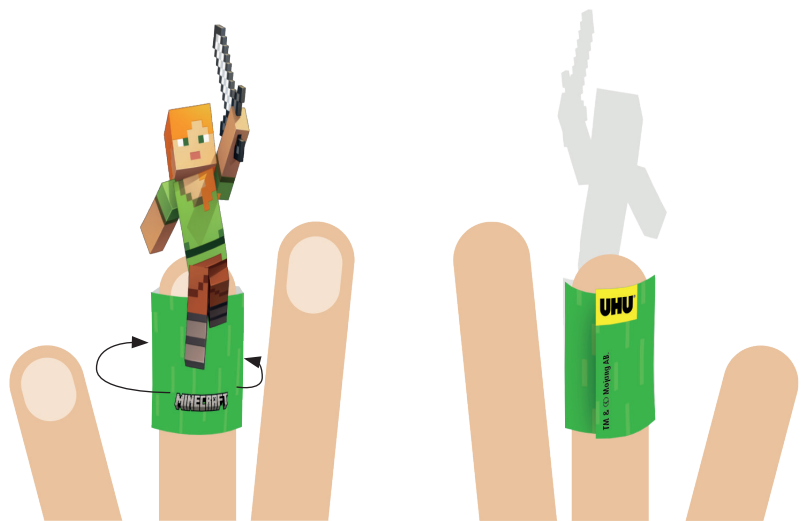

# 3.

PŘEHNI VŠECHNY POSTAVIČKY PODLE PŘERUŠOVANÉ ČÁRY A SLEP JE K SOBĚ. HOTOVO!

# 4.

OMOTEJ SI POSTAVIČKY KOLEM PRSTU, ABYS MĚL SPRÁVNOU VELIKOST A SLEP JE VZADU.

Pohled zepředu

Slep zadní části k sobě

DALŠÍ VYSTŘIHOVÁNKY NAJDEŠ NA [WWW.UHU.CZ](http://WWW.UHU.CZ)

**UHU**®